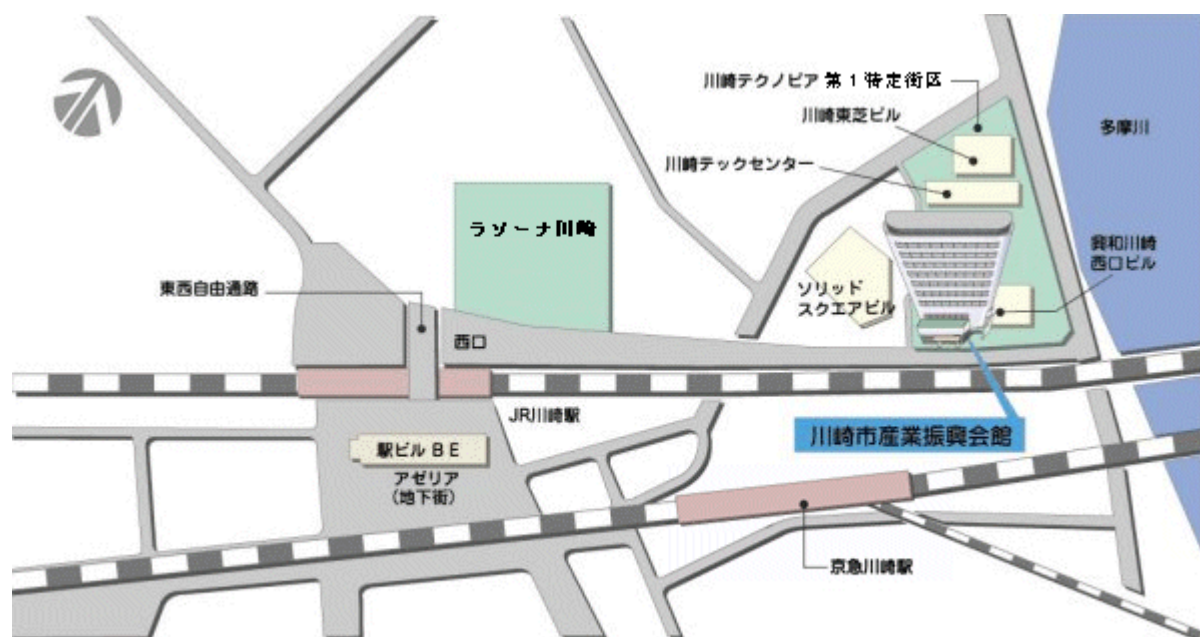

川崎市産業振興会館 アクセス

[〒212-0013 川崎市幸区堀川町66番地20]
TEL 044-548-4111/FAX 044-548-4110
JR川崎駅から徒歩8分、京急川崎駅から徒歩7分